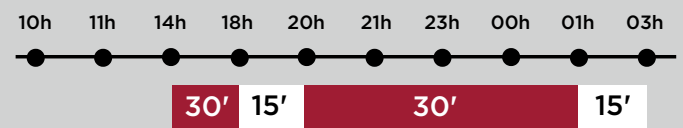

Lundi 31 octobre