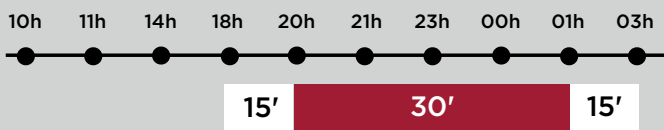

NAVETTES

COMPTOIR GRUERIEN - PARKING PLANCHY CADENCE 15 OU 30 MINUTES

CHF 10.- par véhicule / y compris trajet en navette aller-retour pour le parking de Planchy (pour tous les occupants du véhicule).

Vendredi 28 octobre