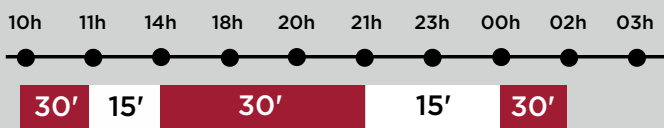

Dimanche 30 octobre