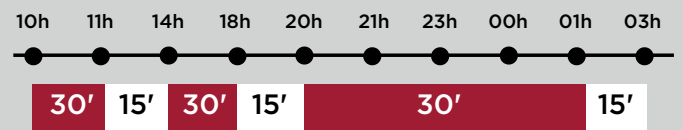

Samedi 29 octobre